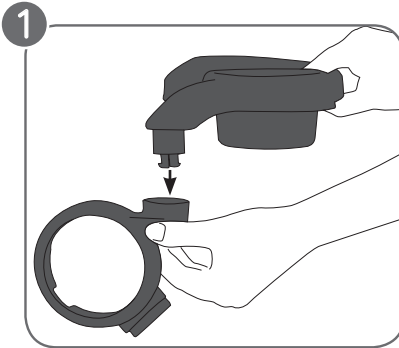

City Select® Child Tray

- PLATEAU POUR ENFANT POUR CITY SELECT®
- BANDEJA INFANTIL PARA CITY SELECT®
- ABLAGESCHALE FÜR DEN CITY SELECT®

PD349004A

Open/Ouvrir/Abrir/Öffnen

The Baby Jogger Company

A **NewellRubbermaid** Company