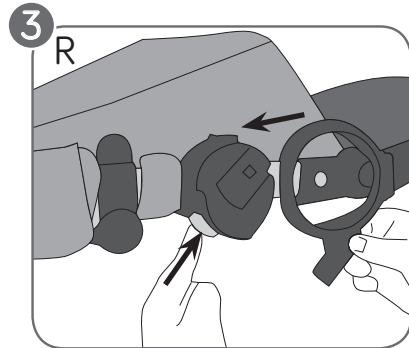

City Select® Child Tray

- PLATEAU POUR ENFANT POUR CITY SELECT®
- BANDEJA INFANTIL PARA CITY SELECT®
- ABLAGESCHALE FÜR DEN CITY SELECT®

PD349004A

Open/Ouvrir/Abrir/Öffnen

The Baby Jogger Company

A **NewellRubbermaid** Company