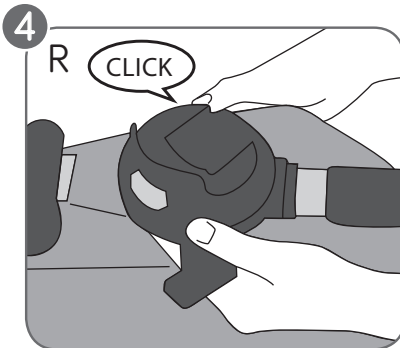

City Select® Child Tray

- PLATEAU POUR ENFANT POUR CITY SELECT®
- BANDEJA INFANTIL PARA CITY SELECT®
- ABLAGESCHALE FÜR DEN CITY SELECT®

PD349004A

Open/Ouvrir/Abrir/Öffnen

The Baby Jogger Company

A **NewellRubbermaid** Company