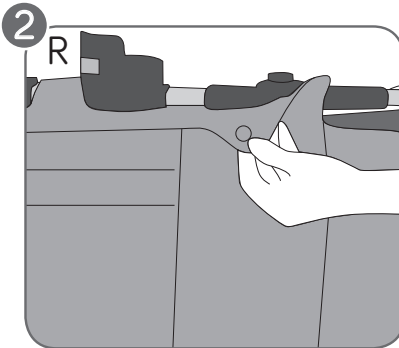

City Select® Child Tray

- PLATEAU POUR ENFANT POUR CITY SELECT®
- BANDEJA INFANTIL PARA CITY SELECT®
- ABLAGESCHALE FÜR DEN CITY SELECT®

PD349004A

Open/Ouvrir/Abrir/Öffnen

The Baby Jogger Company

A **NewellRubbermaid** Company