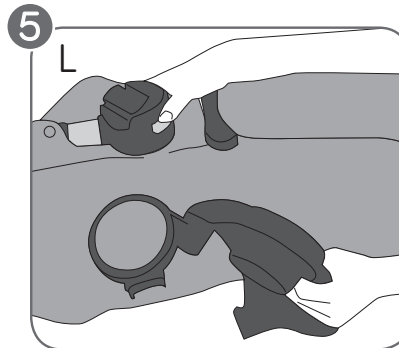

City Select® Child Tray

- PLATEAU POUR ENFANT POUR CITY SELECT®
- BANDEJA INFANTIL PARA CITY SELECT®
- ABLAGESCHALE FÜR DEN CITY SELECT®

PD349004A

Open/Ouvrir/Abrir/Öffnen

The Baby Jogger Company

A **NewellRubbermaid** Company