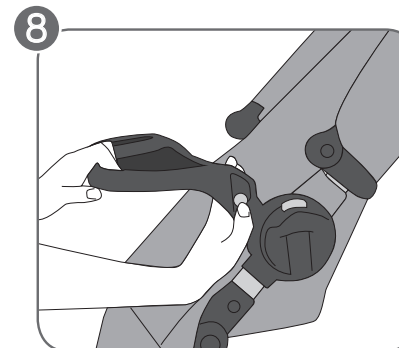

City Select® Child Tray

- PLATEAU POUR ENFANT POUR CITY SELECT®
- BANDEJA INFANTIL PARA CITY SELECT®
- ABLAGESCHALE FÜR DEN CITY SELECT®

PD349004A

Open/Ouvrir/Abrir/Öffnen

The Baby Jogger Company

A **NewellRubbermaid** Company