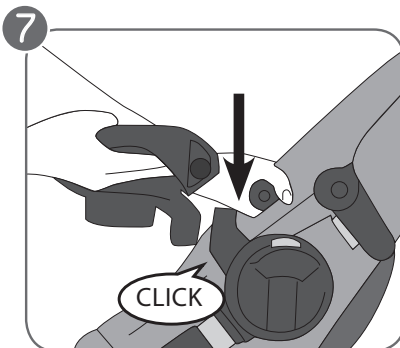

City Select® Child Tray

- PLATEAU POUR ENFANT POUR CITY SELECT®
- BANDEJA INFANTIL PARA CITY SELECT®
- ABLAGESCHALE FÜR DEN CITY SELECT®

PD349004A

Open/Ouvrir/Abrir/Öffnen

The Baby Jogger Company

A **NewellRubbermaid** Company